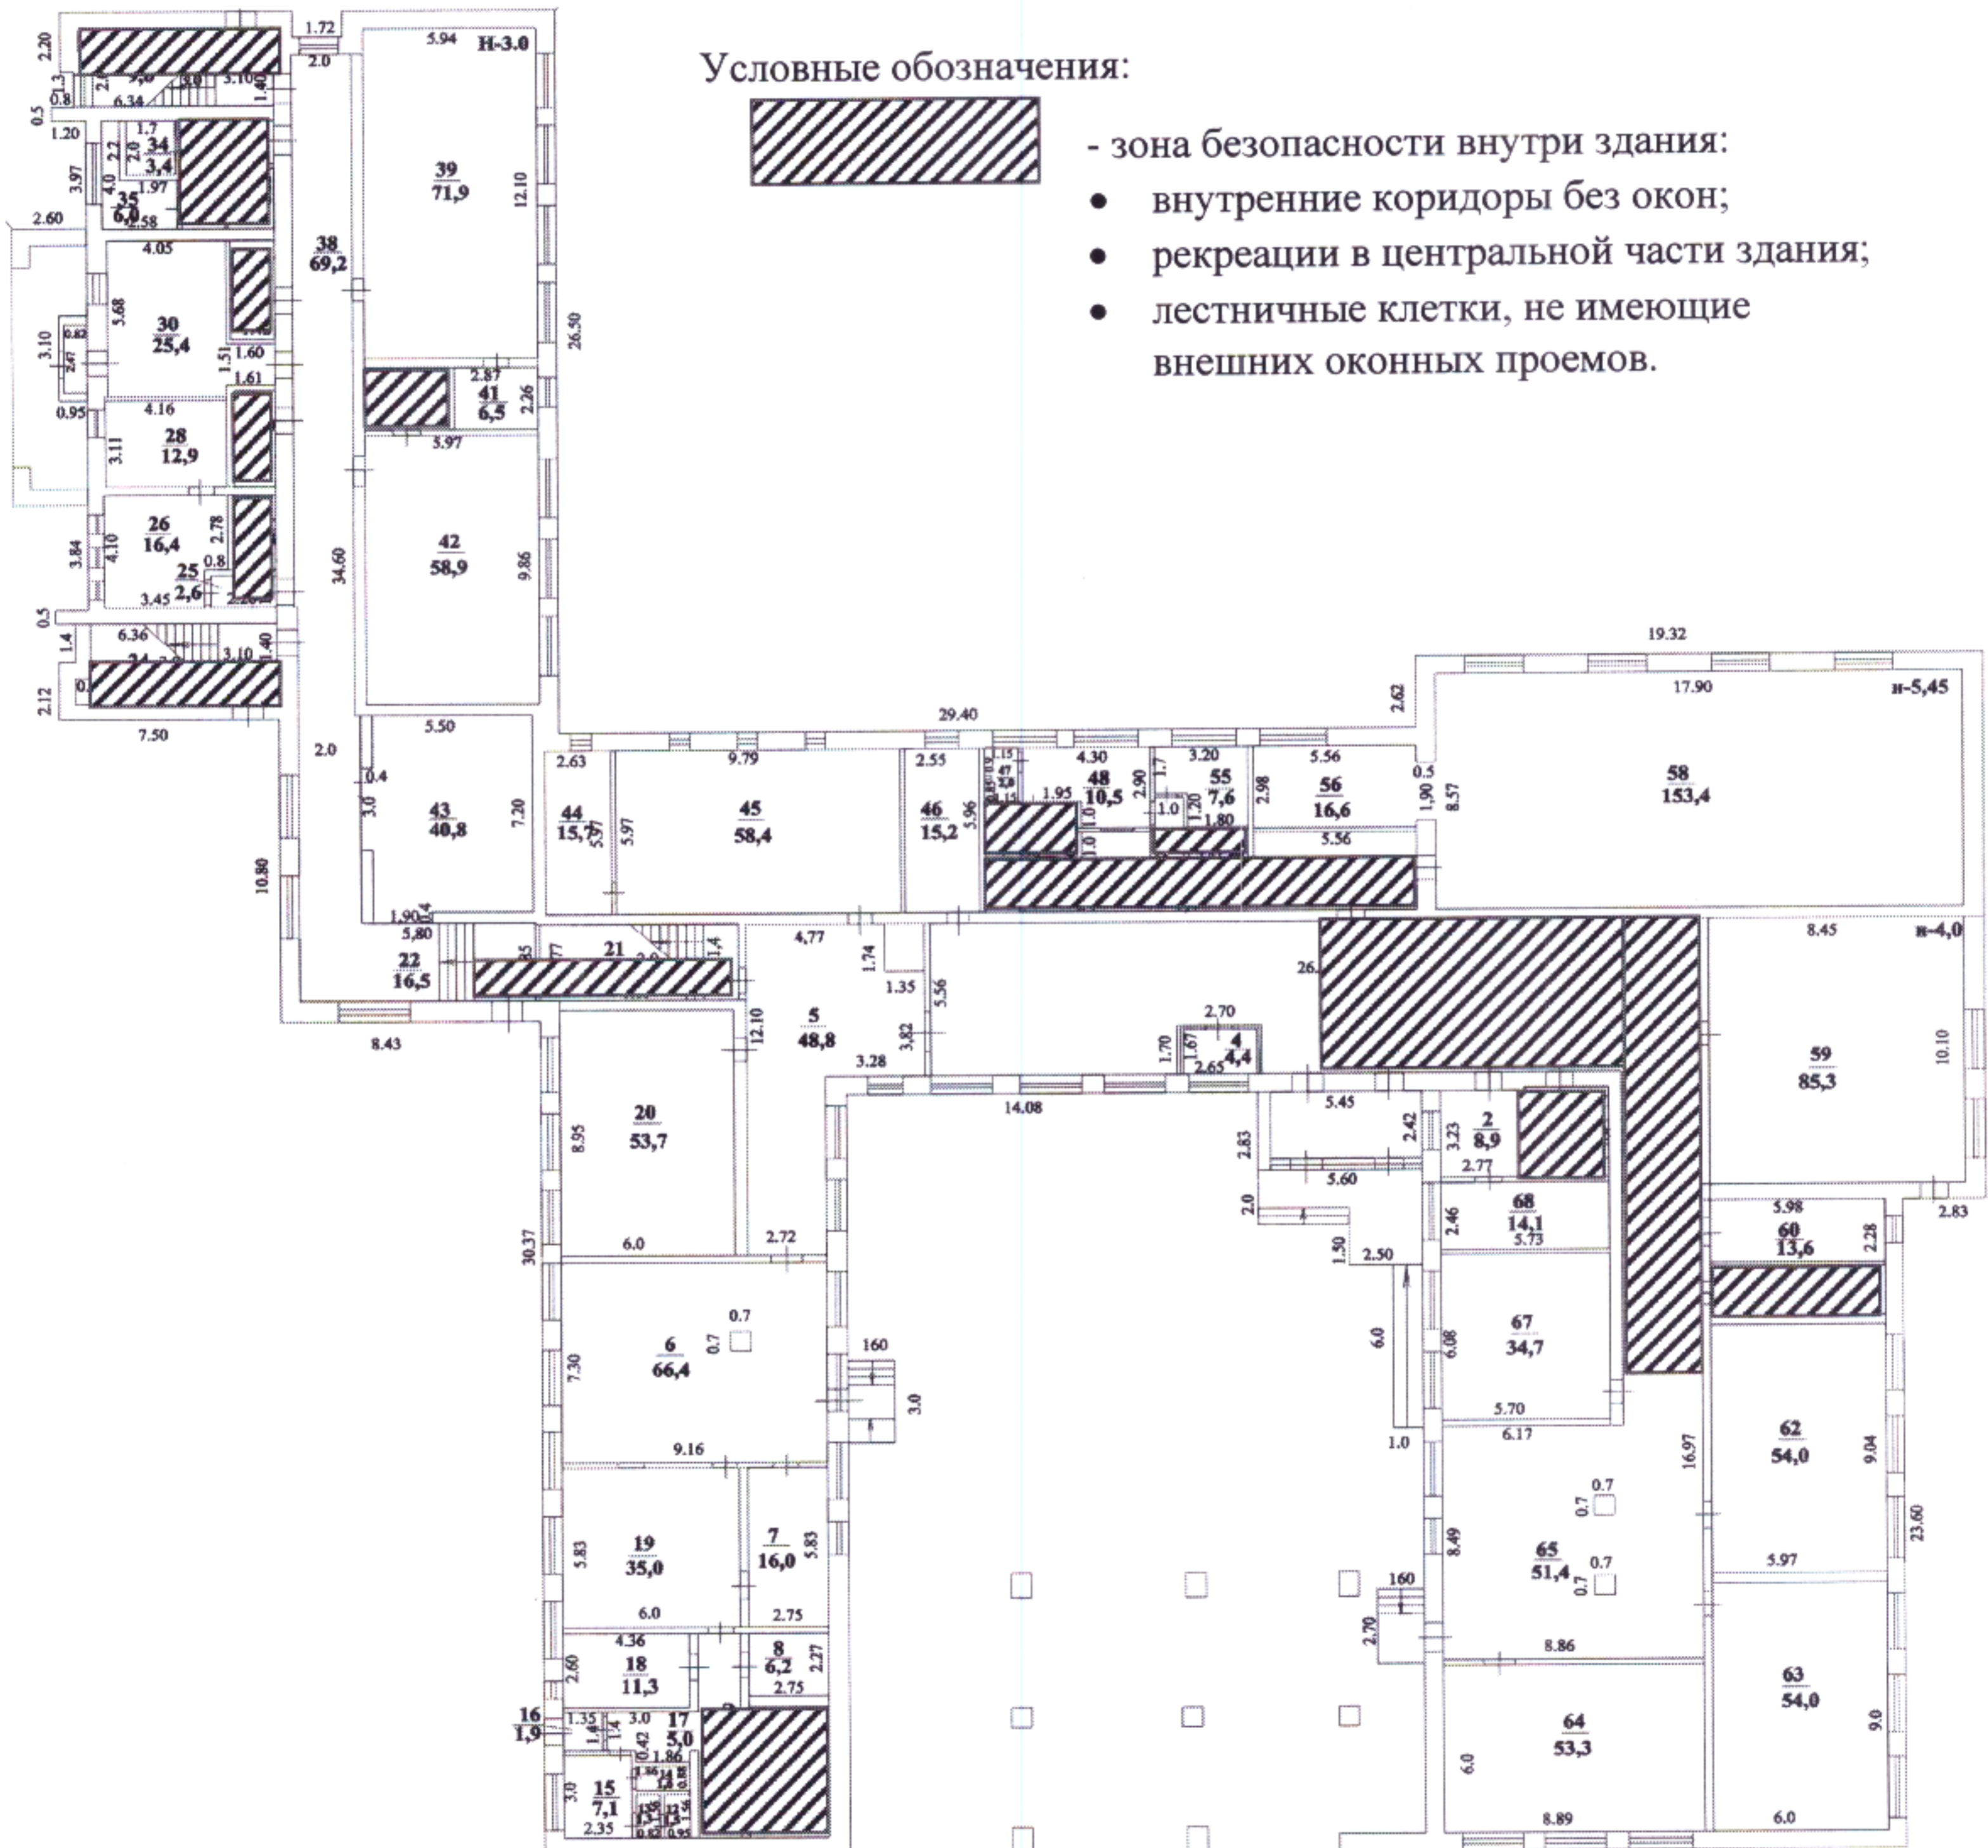

(1 этаж нежилого здания, расположенного по адресу:
Республика Башкортостан, Стерлитамакский район, с. Новая Отрадовка, ул. Школьная, д.6)

Условные обозначения:

- зона безопасности внутри здания:
- внутренние коридоры без окон;
- рекреации в центральной части здания;
- лестничные клетки, не имеющие внешних оконных проемов.